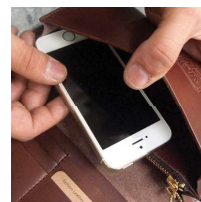

4 580327 495933

col.Brown

4 580327 495940

【仕様】
札入れ×2・小銭入れ×1・カード入れ×6
その他収納×1・レザーチャーム付属

KP017-01
"Shake hands" ラウンドロングウォレット

■Col:Black,Blue,Red Price ¥16,000+税
■SIZE:W190mm×H100mm×D25mm
■産地:日本 素材:栃木レザー(ヌメ革)

col.Red